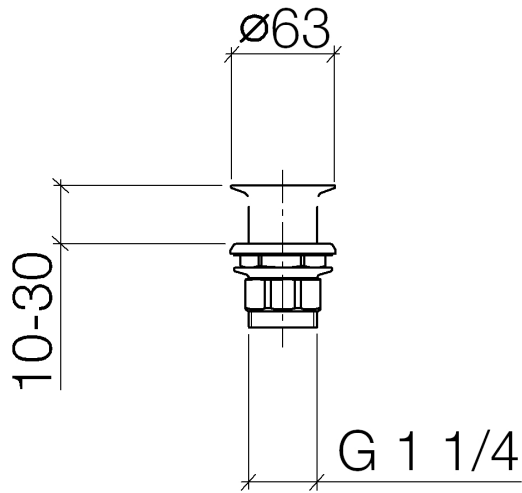

10 110 970

Passt zu: IMO, LULU, MADISON, MEM,
TARA, CL.1, LISSÉ, VAIA, META, CYO

	Dark Chrome	10 110 970-19
	Chrom	10 110 970-00
	Platin gebürstet	10 110 970-06
	Platin	10 110 970-08
	Messing (23kt Gold)	10 110 970-09
	Light Gold	10 110 970-26
	Light Gold gebürstet	10 110 970-27
	Messing gebürstet (23kt Gold)	10 110 970-28
	Schwarz matt	10 110 970-33
	Bronze gebürstet	10 110 970-42
	Champagne gebürstet (22kt Gold)	10 110 970-46
	Champagne (22kt Gold)	10 110 970-47
	Chrom gebürstet	10 110 970-93
	Dark Platin gebürstet	10 110 970-99

Siebventil 1 1/4" - Dark Chrome

IMO

10 110 970

Nur für Becken ohne Überlauf geeignet.

10 110 970

10 110 970

Ersatzteile für die
anderen
Oberflächenvarianten
finden Sie hier:
Chrom